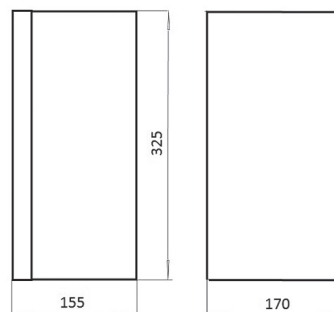

Тип	Наименование	Цоколь	Вес, кг	Артикул
WLM60 2130 HF 230/50 W	светильник бра	G24q1	2,5	314150098